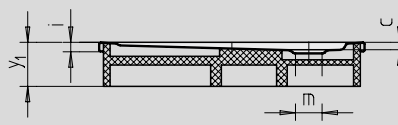

CORNEZZA

- markante Fünfeck-Duschwanne
- Platz sparende Form
- großzügige Standfläche mit viel Freiraum beim Duschen
- elegante Ecklösung
- aus KALDEWEI Stahl-Email
- Ablaufdeckel bündig in die Duschfläche integriert
(nur in Kombination mit den Ablaufgarnituren KA 90)

Abbildungen ähnlich

Modell 671 mit Styroporträger

Modell 670 mit Styroporträger

Modell	Gesamt-Aufbauhöhe				Bauhöhe			
	670	672	671	673	670	672	671	673
KA 90	105	105	145	145	81	81	81	81
KA 90 extraflach	94	94	134	134	70	70	70	70
KA 90 ultraflach	85	85	125	125	61	61	61	61
KA 90 senkrecht	49	49	49	49	81	81	81	81

Siehe Seite 287.

Modell-Nr.	670	672	671	673	
Äußere Länge	a	900	1000	900	1000 mm
Äußere Breite	b	900	1000	900	1000 mm
Tiefe	c	25	25	65	65 mm
Eckmaß - äußere Länge	d ₃	1254	1395	1254	1395 mm
Eckmaß - äußere Breite	e	945	1051	945	1051 mm
Eckmaß - innere Länge	h	1023	1164	1023	1164 mm
Randhöhe	i	32	32	32	32 mm
Abstand Wannrand bis Mitte Ablaufloch	k	190	190	190	190 mm
Durchmesser Ablaufloch	m	90	90	90	90 mm
Schenkellänge	p	450	500	450	500 mm
Randbreite	s	65	65	65	65 mm
Breite des Einstiegsbereichs	t ₁	636	707	636	707 mm
Eckmaß - innere Breite	w	765	871	765	871 mm
Höhe mit Wannenträger	y ₁	120	120	160	160 mm
Gewicht der emaillierten Duschwanne in kg		19	23	20	24
Antislip		Ø 435	Ø 588	Ø 435	Ø 588 mm