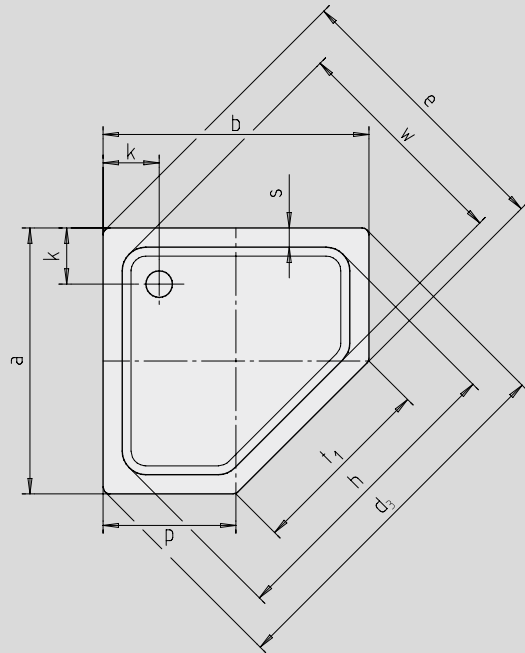

CORNEZZA

- markante Fünfeck-Duschwanne
- Platz sparende Form
- großzügige Standfläche mit viel Freiraum beim Duschen
- elegante Ecklösung
- aus KALDEWEI Stahl-Email
- Ablaufdeckel bündig in die Duschfläche integriert
(nur in Kombination mit den Ablaufgarnituren KA 90)

Abbildungen ähnlich

Modell 671 mit Styroporträger

Modell 670 mit Styroporträger

Modell	Gesamt-Aufbauhöhe				Bauhöhe			
	670	672	671	673	670	672	671	673
KA 90	105	105	145	145	81	81	81	81
KA 90 extraflach	94	94	134	134	70	70	70	70
KA 90 ultraflach	85	85	125	125	61	61	61	61
KA 90 senkrecht	49	49	49	49	81	81	81	81

Siehe Seite 287.

Modell-Nr.	670	672	671	673	
Äußere Länge	a	900	1000	900	1000 mm
Äußere Breite	b	900	1000	900	1000 mm
Tiefe	c	25	25	65	65 mm
Eckmaß - äußere Länge	d ₃	1254	1395	1254	1395 mm
Eckmaß - äußere Breite	e	945	1051	945	1051 mm
Eckmaß - innere Länge	h	1023	1164	1023	1164 mm
Randhöhe	i	32	32	32	32 mm
Abstand Wannrand bis Mitte Ablaufloch	k	190	190	190	190 mm
Durchmesser Ablaufloch	m	90	90	90	90 mm
Schenkellänge	p	450	500	450	500 mm
Randbreite	s	65	65	65	65 mm
Breite des Einstiegsbereichs	t ₁	636	707	636	707 mm
Eckmaß - innere Breite	w	765	871	765	871 mm
Höhe mit Wannenträger	y ₁	120	120	160	160 mm
Gewicht der emaillierten Duschwanne in kg		19	23	20	24
Antislip		Ø 435	Ø 588	Ø 435	Ø 588 mm