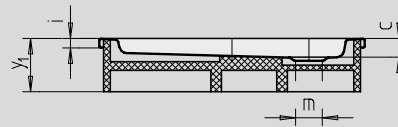

CORNEZZA

- markante Fünfeck-Duschwanne
- Platz sparende Form
- großzügige Standfläche mit viel Freiraum beim Duschen
- elegante Ecklösung
- aus KALDEWEI Stahl-Email
- Ablaufdeckel bündig in die Duschfläche integriert
(nur in Kombination mit den Ablaufgarnituren KA 90)

Abbildungen ähnlich

Modell 671 mit Styroporträger

Modell 670 mit Styroporträger

Modell	Gesamt-Aufbauhöhe				Bauhöhe			
	670	672	671	673	670	672	671	673
KA 90	105	105	145	145	81	81	81	81
KA 90 extraflach	94	94	134	134	70	70	70	70
KA 90 ultraflach	85	85	125	125	61	61	61	61
KA 90 senkrecht	49	49	49	49	81	81	81	81

Siehe Seite 287.

Modell-Nr.	670	672	671	673	
Äußere Länge	a	900	1000	900	1000 mm
Äußere Breite	b	900	1000	900	1000 mm
Tiefe	c	25	25	65	65 mm
Eckmaß - äußere Länge	d ₃	1254	1395	1254	1395 mm
Eckmaß - äußere Breite	e	945	1051	945	1051 mm
Eckmaß - innere Länge	h	1023	1164	1023	1164 mm
Randhöhe	i	32	32	32	32 mm
Abstand Wannrand bis Mitte Ablaufloch	k	190	190	190	190 mm
Durchmesser Ablaufloch	m	90	90	90	90 mm
Schenkellänge	p	450	500	450	500 mm
Randbreite	s	65	65	65	65 mm
Breite des Einstiegsbereichs	t ₁	636	707	636	707 mm
Eckmaß - innere Breite	w	765	871	765	871 mm
Höhe mit Wannenträger	y ₁	120	120	160	160 mm
Gewicht der emaillierten Duschwanne in kg		19	23	20	24
Antislip		Ø 435	Ø 588	Ø 435	Ø 588 mm