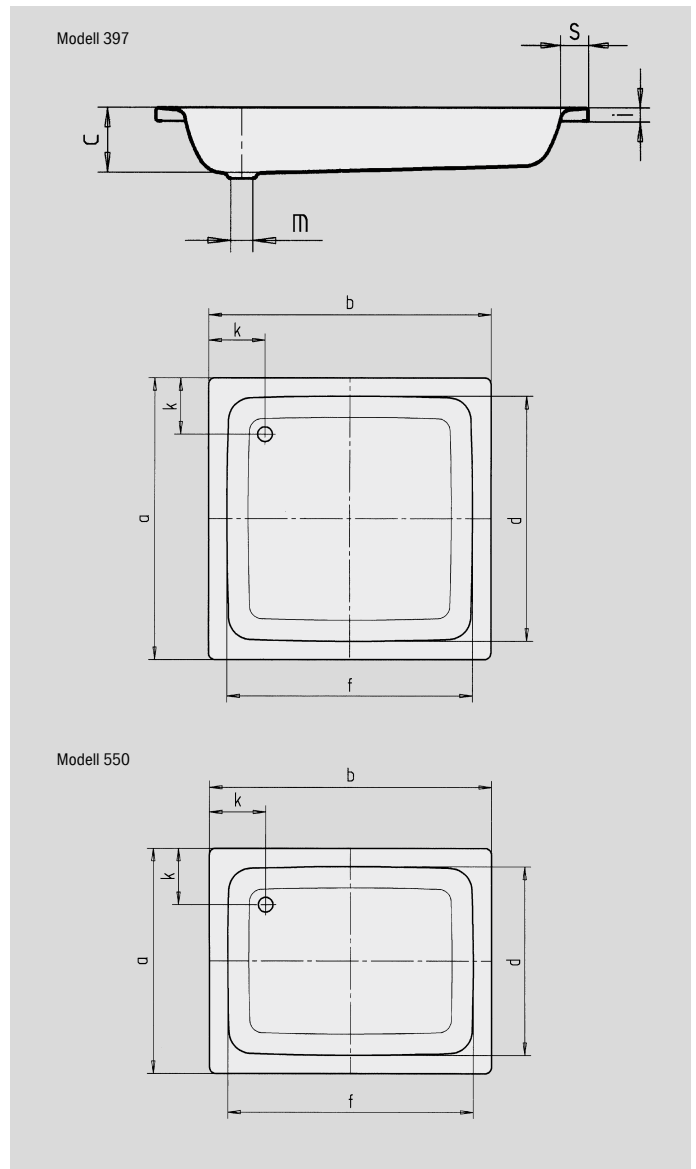

# SANIDUSCH

- ein Klassiker unter den Duschwannen
- modernes, klares Design
- in rechteckiger oder quadratischer Ausführung erhältlich
- aus KALDEWEI Stahl-Email

Abbildungen ähnlich

Modell-Nr.		540	548	395	541	539	549	551	396	550	397	552
Äußere Länge	a	700	750	800	700	700	750	800	900	800	1000	800 mm
Äußere Breite	b	750	800	800	850	900	900	900	900	1000	1000	1200 mm
Tiefe	c	140	140	140	140	140	140	140	140	140	140	140 mm
Innere Länge	d	620	620	670	620	570	620	670	770	670	870	670 mm
Innere Breite	f	670	670	670	770	770	770	770	770	870	870	1070 mm
Randhöhe	i	32	32	32	32	32	32	32	32	32	32	32 mm
Abstand Wannrand bis Mitte Ablaufloch	k	175	200	200	175	200	200	200	200	200	200	200 mm
Durchmesser Ablaufloch	m	52	52	52	52	52	52	52	52	52	52	52 mm
Randbreite	s	40	65	65	40	65	65	65	65	65	65	65 mm
Gewicht der emaillierten Duschwanne in kg		19	21	22	21	22	23	24	27	27	31	30
Antislip		∅ 289	∅ 435	∅ 435	∅ 435	∅ 435	∅ 435	∅ 435	∅ 435	∅ 435	∅ 588	∅ 435 mm